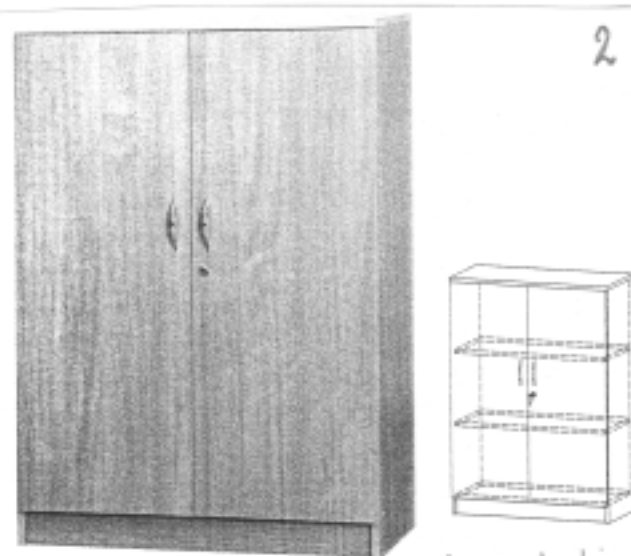

2 sztuki

Wymiary: 800x380x1860 mm

2 sztuki

Wymiary: 800x380x1160 mm

3 sztuki

Wymiary: 800x380x1860 mm

1 sztuka

Wymiary: 800x380x1860 mm

Wymiary: 800x380x1160 mm

Wymiary: 800x380x1860 mm

Wymiary: 800x380x1860 mm

Numer oznaczenia	Ilość szafek/ stolika	Cena netto	Cena brutto	Uwagi
1	2			
2	2			
3	3			
4	1			
5	1 (stoliczek)			
6	2			
7	1			
8	2			