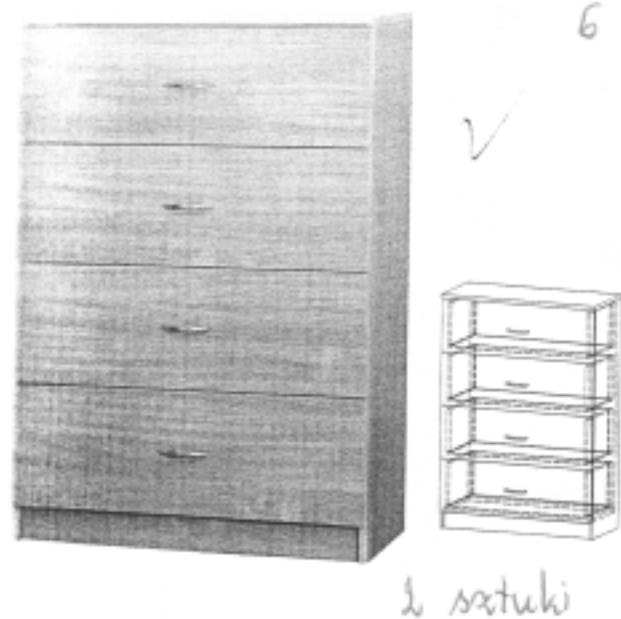

2 sztuki

Wymiary: 800x380x1860 mm

2 sztuki

Wymiary: 800x380x1160 mm

3 sztuki

Wymiary: 800x380x1860 mm

1 sztuka

Wymiary: 800x380x1860 mm

Wymiary: 800x380x1160 mm

Wymiary: 800x380x1860 mm

Wymiary: 800x380x1860 mm

Numer oznaczenia	Ilość szafek/ stolika	Cena netto	Cena brutto	Uwagi
1	2			
2	2			
3	3			
4	1			
5	1 (stoliczek)			
6	2			
7	1			
8	2			